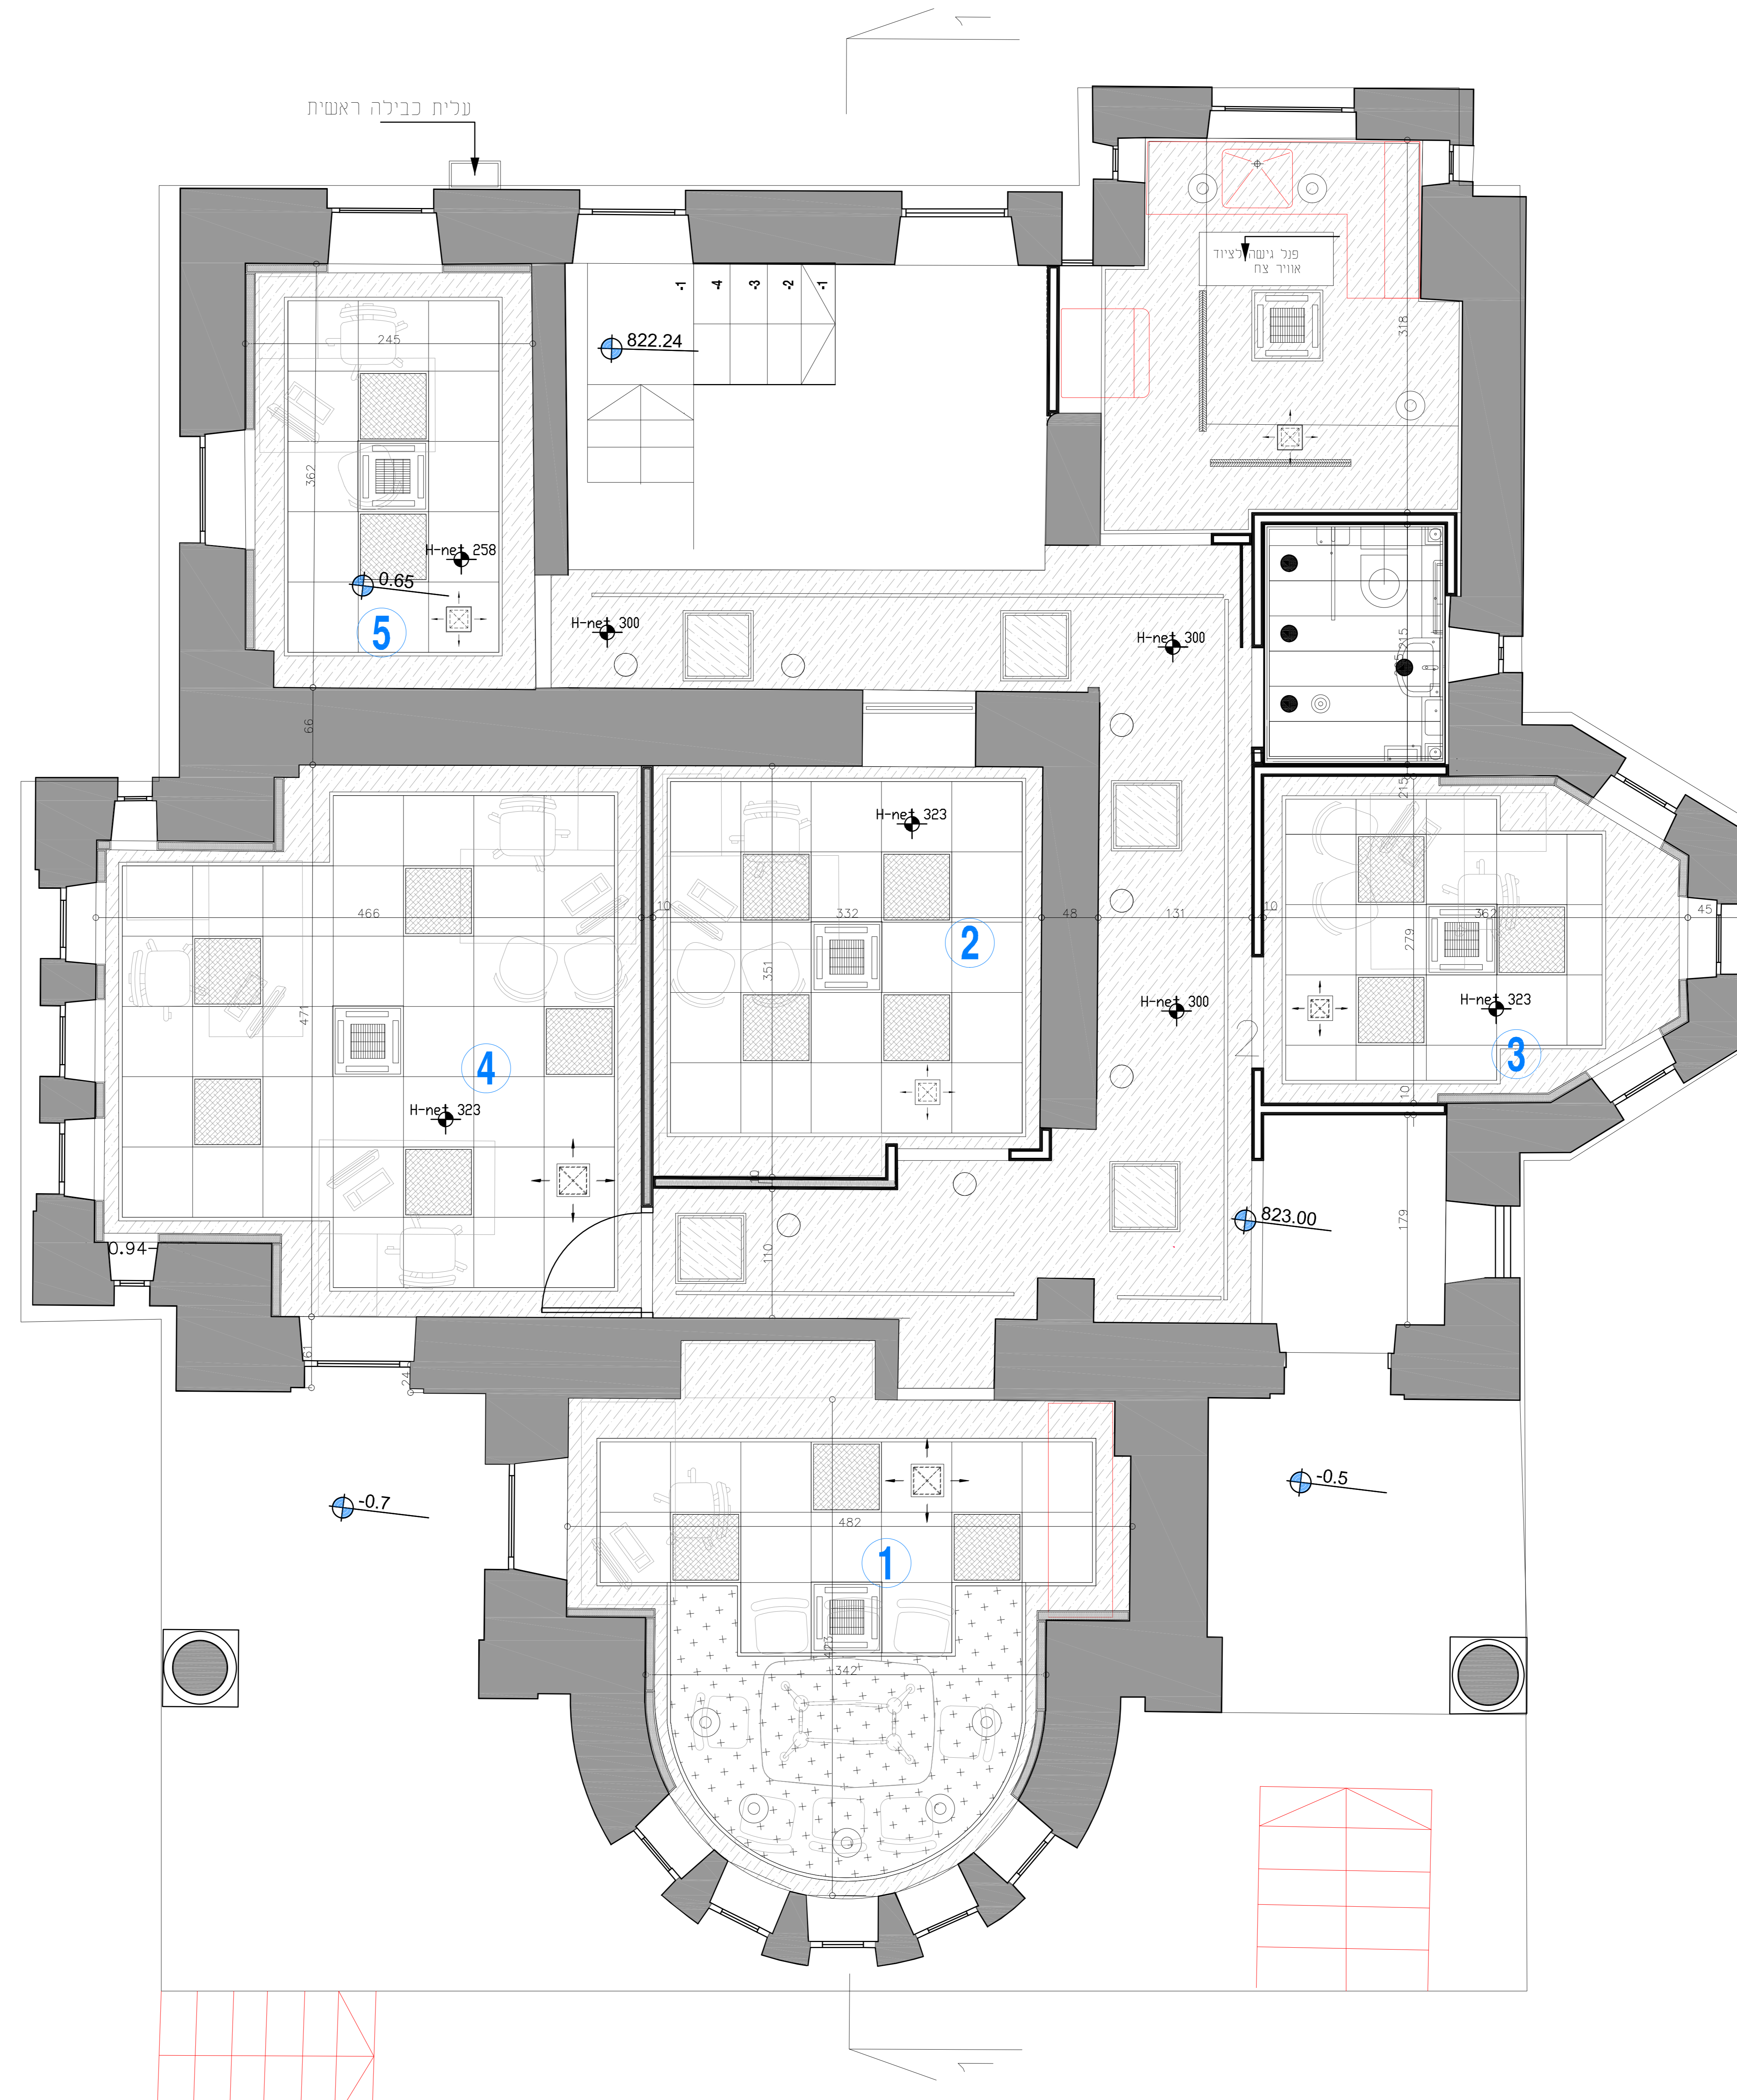

תוכנית תיקרות קומת כניסה

מיקרא לתיקרות

- נורת לד מאלומיניום, עגול עם כסוי 40x40 במוטר 17 ס"מ אור חם, 18W, מוגן טיפ IP54 דגם של ניטקו COMFLEX 330
- נורת לד מאלומיניום בגוון לבן, 40x140 דגם ROYAL LED אור חם, זווית הארה 120° של ניטקו
- נורת לד עגול מתכונות מאלומיניום קוטר 9 ס"מ 10 דגם 9600 של ניטקו
- סטריפ תאורה 3 ס"מ
- פט אמריקאי 2 X 18W

- תקרת גבס
- תקרת גבס אקוסטי
- סר גבס
- אריזי תקרה 60x60 פרלה חצי שקופה דגם T15
- פתח גישה לכבלי חשמל במסדרונות 60x60

עדכון

1	01/01/2023
2	
3	
4	

הערה:
תוספת קורות בידוד בצד הפנימי של הקירות בהיקף החיצוני